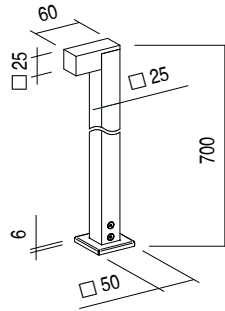

NEW LICO BOLLARD S-L

IP65 IK07 CE   

TIPOLOGIA | TYPOLOGY

Paletto | Bollard

POSIZIONE INSTALLATIVA | INSTALLATION POSITION

A terra | Ground mounting

AMBIENTE INSTALLATIVO | INSTALLATION LOCATION

Esterno | Outdoor

LICO BOLLARD S-L

 H 700 mm

3,5W

kg 0,54

NEW LICO BOLLARD S-L

CARATTERISTICHE ELETTRICHE | ELECTRICAL FEATURES

POTENZA ASSORBITA POWER CONSUMPTION	3,5W
ALIMENTAZIONE POWER SUPPLY	24Vdc
ALIMENTATORE POWER SUPPLY UNIT	Non incluso Not included
DIMMERAZIONE DIMMING	Dimmerabile Push, DMX, DALI, 1-10V, taglio di fase Push, DMX, DALI, 1-10V, phase cut dimmable
COLLEGAMENTO CONNECTION	Parallelo Parallel

CARATTERISTICHE MECCANICHE | MECHANICAL FEATURES

PESO WEIGHT	kg 0,54
FINITURE FINISHES	Bianco txt, Grigio txt, Nero txt, Corten, Antracite txt, Sand txt White, txt Grey, txt Black, Corten, txt Anthracite, Sand
INSTALLAZIONE INSTALLATION	A terra con staffa, basetta e viti incluse On ground with bracket, base and included screws
MATERIALE MATERIAL	Corpo, stelo e basetta in alluminio verniciato, staffa in acciaio inox AISI 304, vetro temperato serigrafato Varnished aluminium body and base, AISI 304 stainless steel bracket, screen-printed tempered glass

CARATTERISTICHE GENERALI | GENERAL FEATURES

TEMPERATURA DI ESERCIZIO OPERATING TEMPERATURE	-10°C +45°C
GRADO DI PROTEZIONE INGRESS PROTECTION	IP65
GRADO DI RESISTENZA IMPACT RESISTANCE	IK07
GLOW WIRE TEST GLOW WIRE TEST	960°C.
TEMPERATURA MASSIMA APPARECCHIO MAX. TEMPERATURE OF FIXTURE	40° @ Ta = 25°
CLASSE DI ISOLAMENTO APPLIANCE CLASS	III
CALPESTABILE WALKOVER	/
CARRABILE DRIVE OVER	/
CAVI DI ALIMENTAZIONE POWER CABLES	Fornito con 50 cm di cavo Provided with 50 cm cable
SICUREZZA STANDARD STANDARD SAFETY	/
SICUREZZA FOTOBIOLOGICA PHOTOBIOLOGICAL SAFETY	GR1